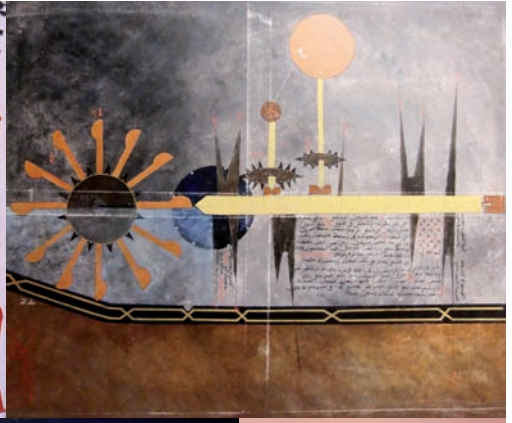

### ÖFFNUNGSZEITEN

Freitag - Samstag, 16- 19 Uhr

Sonntag, 11- 19 Uhr

Do 7.6. (Fronleichnam), 11- 19 Uhr

Ausstellungsdauer: bis So., 17.6.2012

**Wir freuen uns auf Ihren Besuch!**

5 im  
Bergerhaus

Gumpoldskirchen